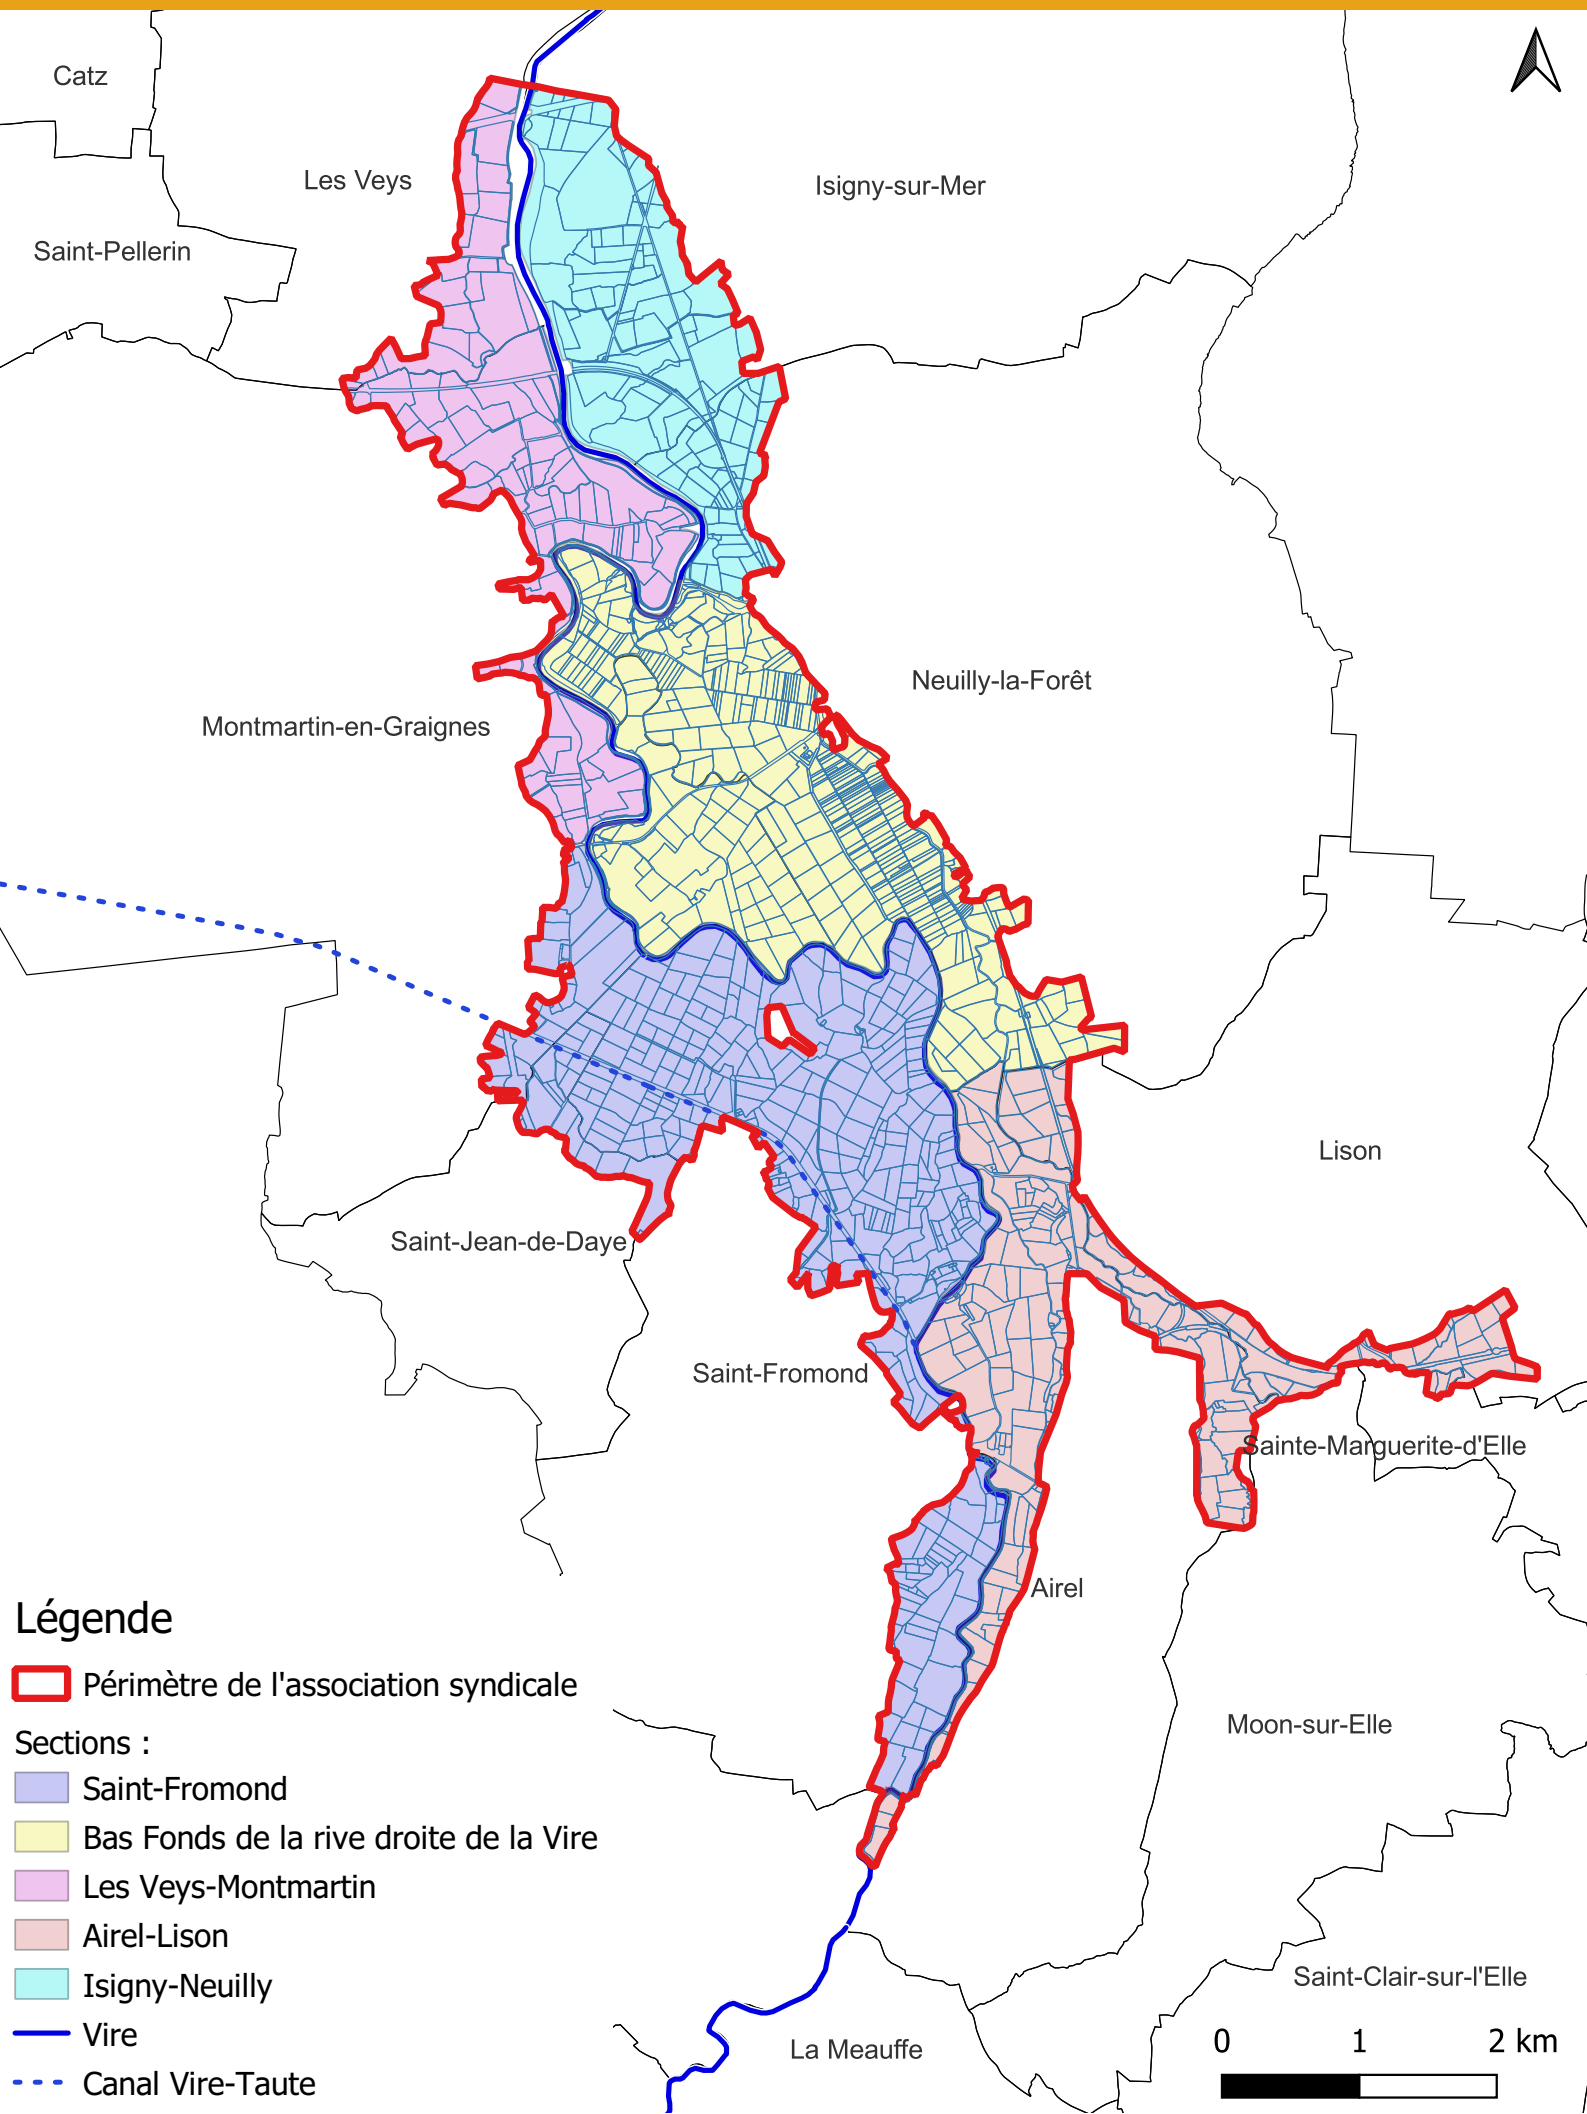

PERIMETRE DE L'ASSOCIATION SYNDICALE DE LA BASSE VIRE

Légende

 Périmètre de l'association syndicale

Sections :

 Saint-Fromond

 Bas Fonds de la rive droite de la Vire

 Les Veys-Montmartin

 Airel-Lison

 Isigny-Neuilly

 Vire

 Canal Vire-Taute

0 1 2 km